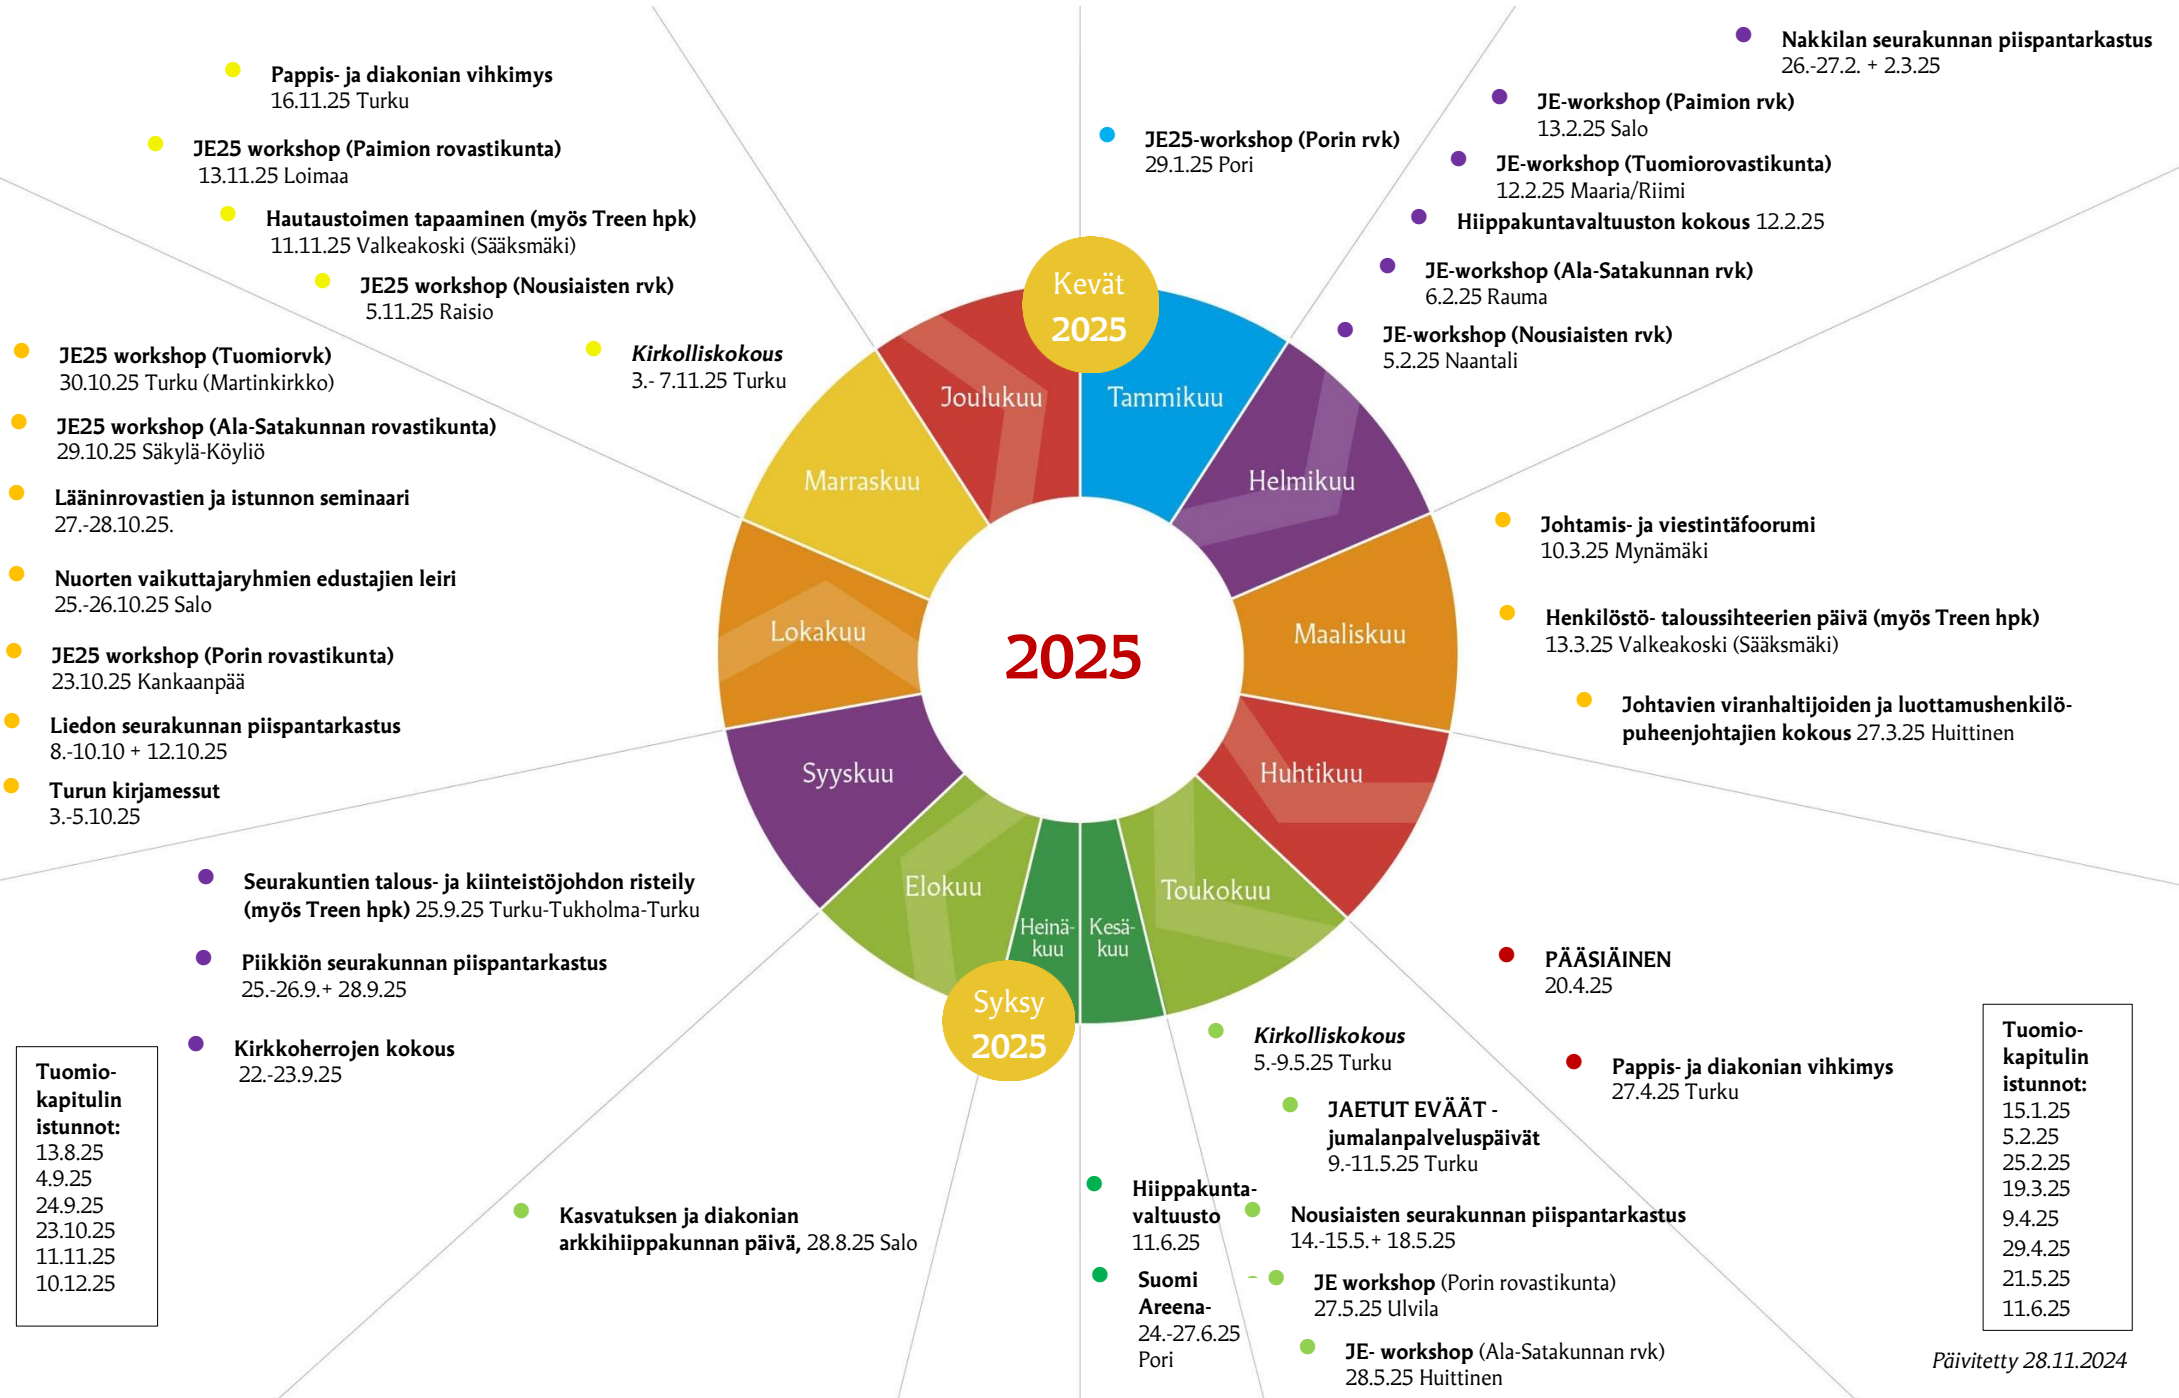

Tärkeitä tapahtumia arkkihiippakunnassa

- Pappis- ja diakonian vihkimys 16.11.25 Turku
- JE25 workshop (Paimion rovastikunta) 13.11.25 Loimaa
- Hautaustoimen tapaaminen (myös Treen hpk) 11.11.25 Valkeakoski (Sääksmäki)
- JE25 workshop (Nousiaisten rvk) 5.11.25 Raisio

- JE25 workshop (Tuomiorvk) 30.10.25 Turku (Martinkirkko)
- JE25 workshop (Ala-Satakunnan rovastikunta) 29.10.25 Säkö-Köyliö
- Lääninrovastien ja istunnon seminaari 27.-28.10.25.
- Nuorten vaikuttajaryhmien edustajien leiri 25.-26.10.25 Salo
- JE25 workshop (Porin rovastikunta) 23.10.25 Kankaanpää
- Liedon seurakunnan piispantarkastus 8.-10.10 + 12.10.25
- Turun kirjamesut 3.-5.10.25